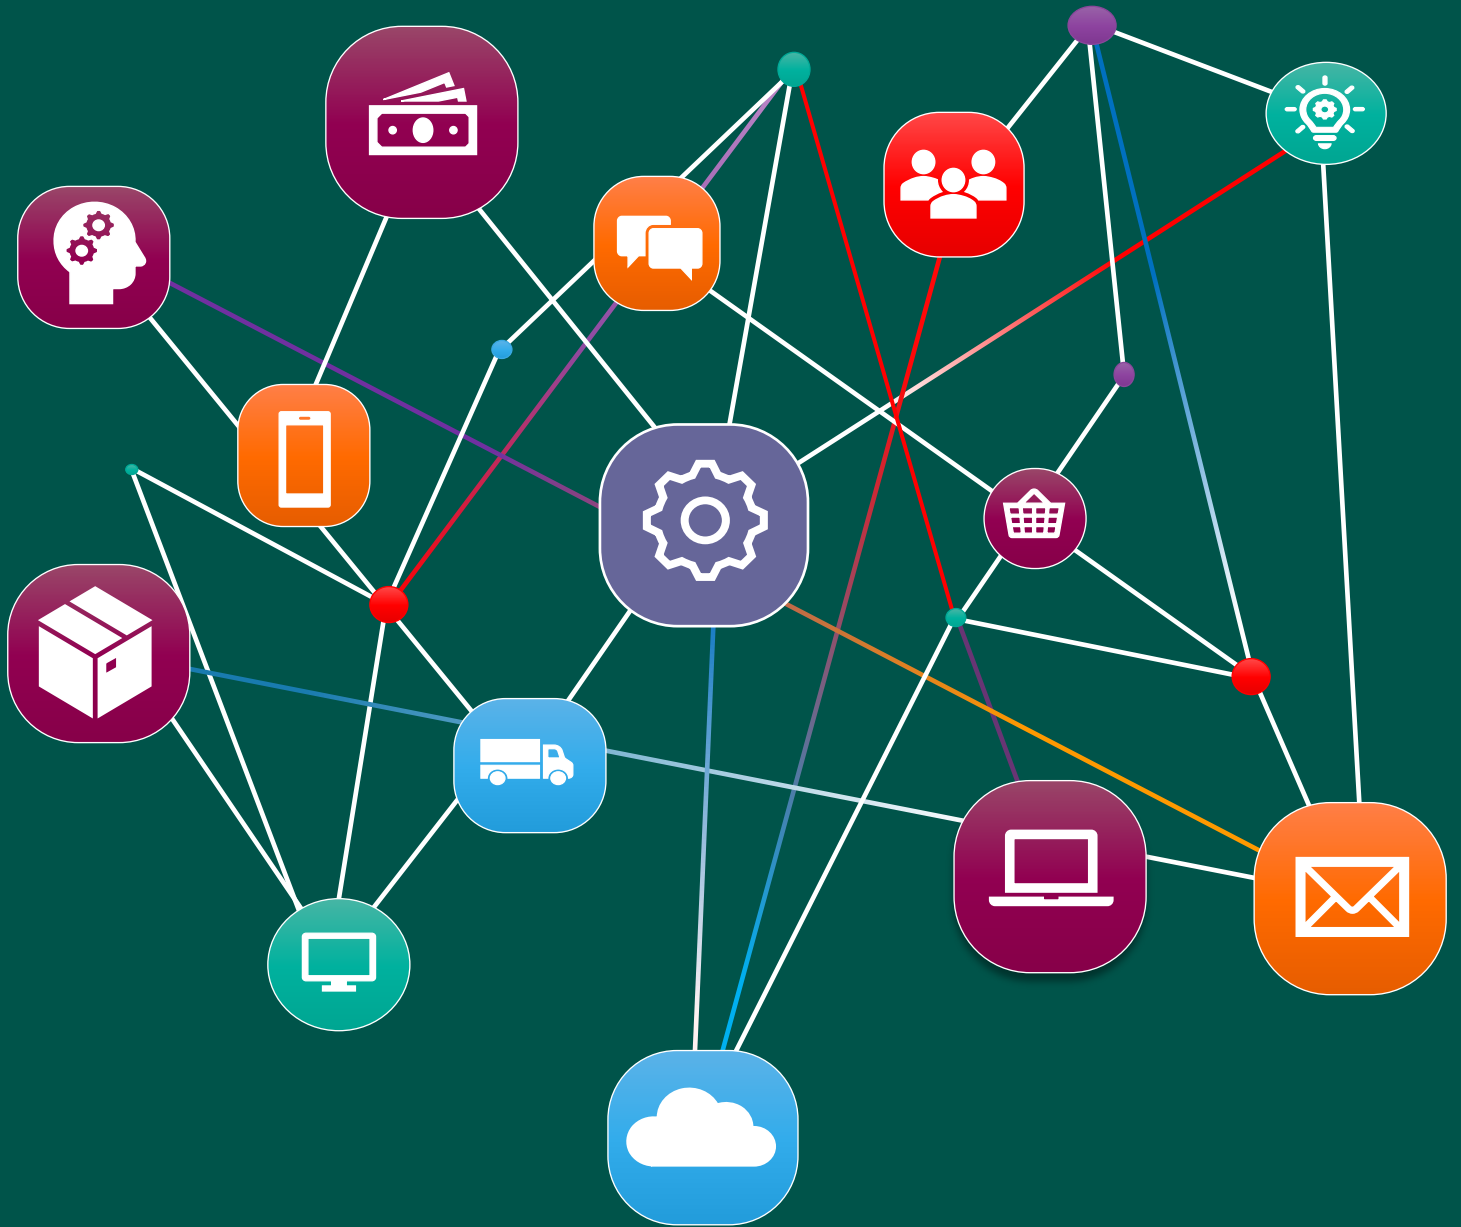

# enova24.RCP

**INFORMER**  
IT SOLUTIONS

[www.informer.expert](http://www.informer.expert)

## enova24.RCP

enova24.RCP to rozwiązanie które zapewnia intuicyjną w obsłudze rejestrację oraz ewidencję czasu pracy. Dodatek pozwala między innymi monitorować spóźnienia, nadgodziny i nieobecności oraz ułatwia prowadzenie miesięcznych rozliczeń płacowych.

enova24.RCP jest to rozproszony system wspomagający zarządzanie zasobami ludzkimi dedykowany dla małych i średnich przedsiębiorstw. Jego główna funkcja to rejestrowanie obecności oraz norm czasu pracy.

System obsługuje karty zbliżeniowe we wszystkich popularnych formatach. Oprogramowanie jest dostarczane wraz z czytnikami kart w związku z tym nie musimy się martwić o kompatybilność i integracje.

Rozwiązanie pozwala na dostęp do portalu śledzącego czasy pracy z dowolnego urządzenia oraz ich podstawową edycję i analizę. Odbicia są rejestrowane w czasie rzeczywistym aby uniknąć rozbieżności i przyspieszyć proces. Zdarzenia mogą być eksportowane do dowolnego systemu kadrowo-płacowego w tym enova365.